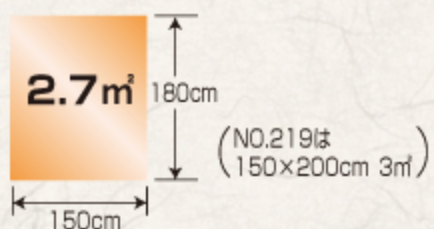

第3次分譲

一般墓地 平面図

は売約済です。 ※金額は1㎡あたり

会社墓地用地の面積はご相談に応じます

永代供養専用墓地

一般墓地 面積・価格表

| 番号 | 面積 | 単価 | 金額 |
|-----|----|------|------|
| 201 | 5㎡ | 17万円 | 85万円 |
| 202 | 4㎡ | 16万円 | 64万円 |
| 203 | 4㎡ | 15万円 | 60万円 |
| 204 | 4㎡ | 14万円 | 56万円 |
| 205 | 4㎡ | 14万円 | 56万円 |
| 206 | 5㎡ | 17万円 | 85万円 |
| 207 | 4㎡ | 16万円 | 64万円 |
| 208 | 4㎡ | 14万円 | 56万円 |
| 209 | 4㎡ | 13万円 | 52万円 |
| 210 | 4㎡ | 13万円 | 52万円 |

| 番号 | 面積 | 単価 | 金額 |
|-----|----|------|------|
| 211 | 4㎡ | 13万円 | 52万円 |
| 212 | 5㎡ | 17万円 | 85万円 |
| 213 | 4㎡ | 16万円 | 64万円 |
| 214 | 4㎡ | 14万円 | 56万円 |
| 215 | 4㎡ | 13万円 | 52万円 |
| 216 | 4㎡ | 12万円 | 48万円 |
| 217 | 4㎡ | 12万円 | 48万円 |
| 218 | 4㎡ | 13万円 | 52万円 |
| 219 | 3㎡ | 17万円 | 51万円 |
| 220 | 4㎡ | 17万円 | 68万円 |

| 番号 | 面積 | 単価 | 金額 |
|-----|----|------|------|
| 221 | 4㎡ | 16万円 | 64万円 |
| 222 | 4㎡ | 14万円 | 56万円 |
| 223 | 4㎡ | 12万円 | 48万円 |
| 224 | 4㎡ | 13万円 | 52万円 |
| 225 | 4㎡ | 13万円 | 52万円 |
| 226 | 4㎡ | 17万円 | 68万円 |
| 227 | 4㎡ | 17万円 | 68万円 |
| 228 | 4㎡ | 16万円 | 64万円 |
| 229 | 4㎡ | 14万円 | 56万円 |
| 230 | 4㎡ | 14万円 | 56万円 |

| 番号 | 面積 | 単価 | 金額 |
|-----|------|------|--------|
| 231 | 4㎡ | 15万円 | 60万円 |
| 232 | 5㎡ | 17万円 | 85万円 |
| 233 | 4㎡ | 17万円 | 68万円 |
| 234 | 4㎡ | 16万円 | 64万円 |
| 235 | 4㎡ | 16万円 | 64万円 |
| 236 | 4㎡ | 16万円 | 64万円 |
| 237 | 2.7㎡ | 13万円 | 35.1万円 |
| 238 | 2.7㎡ | 13万円 | 35.1万円 |
| 239 | 2.7㎡ | 14万円 | 37.8万円 |
| 240 | 2.7㎡ | 13万円 | 35.1万円 |